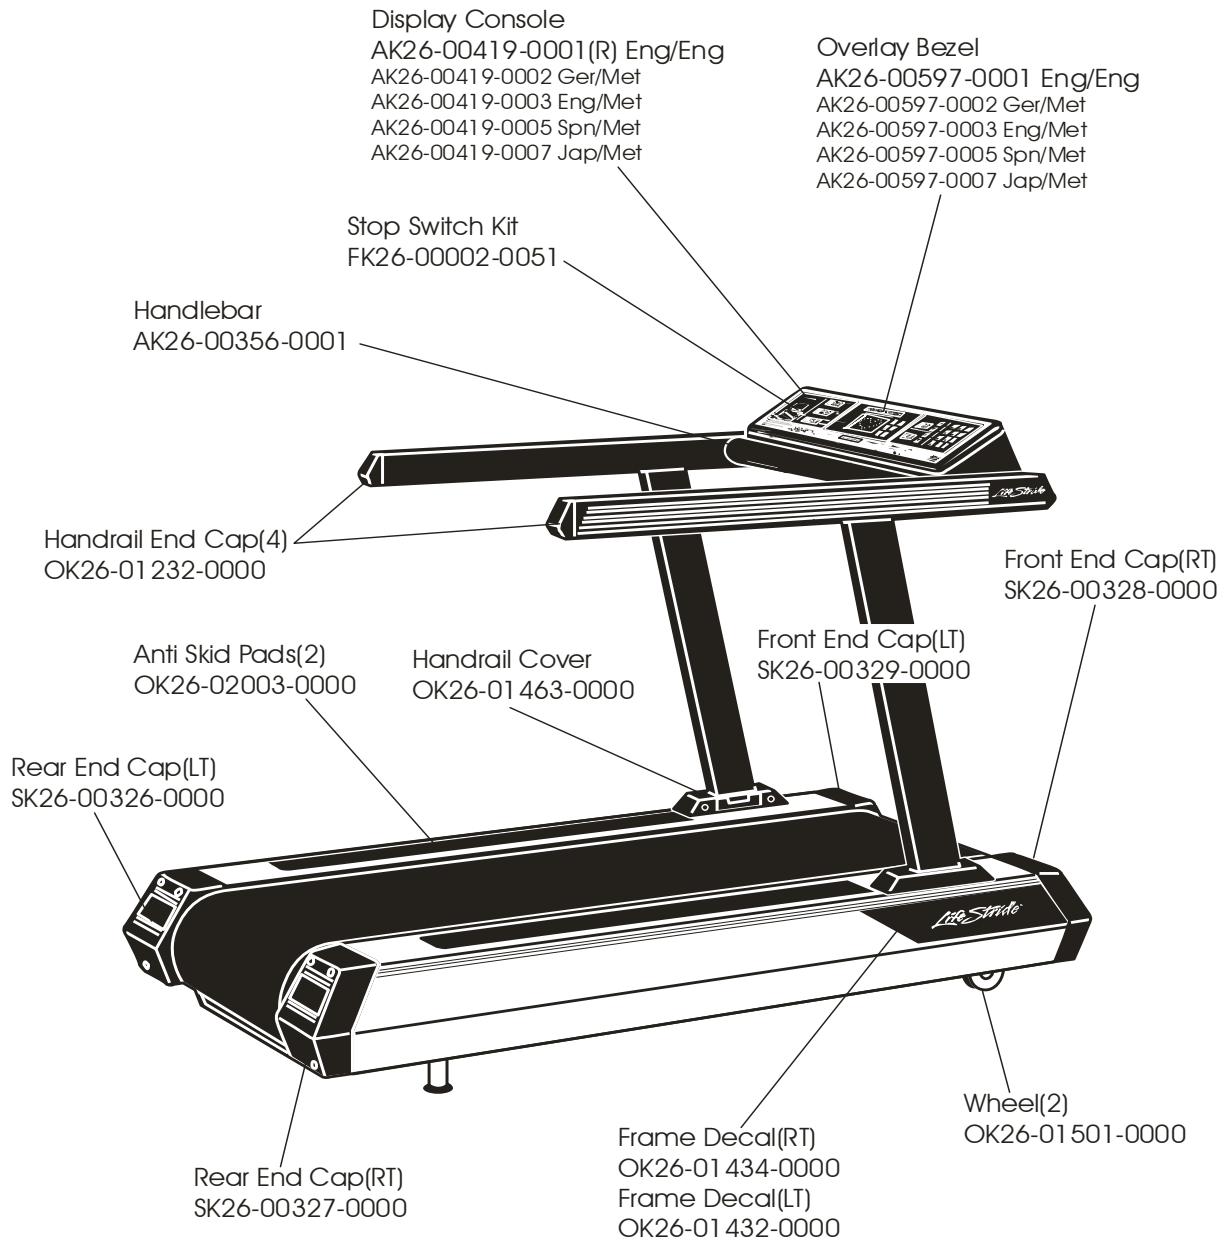

TR-9500 TREADMILL

GK26-00001-XXXX
SN:300000-302935

TR-9500 TREADMILL

GK26-00001-XXXX
SN:300000-302935

TR-9500 TREADMILL

GK26-00001-XXXX
SN:300000-302935

UNLABELED PARTS	
ROLLER-ASSY: FRNT; STEEL;PUR.E	AK26-00477-0003
NC KIT: SERV; MFG; EMERSON;DOML 10-MPH BM	GK26-00002-0034
MANUAL: OP/CLR; Tr9500 W/FIT B	M051-00K26-A158